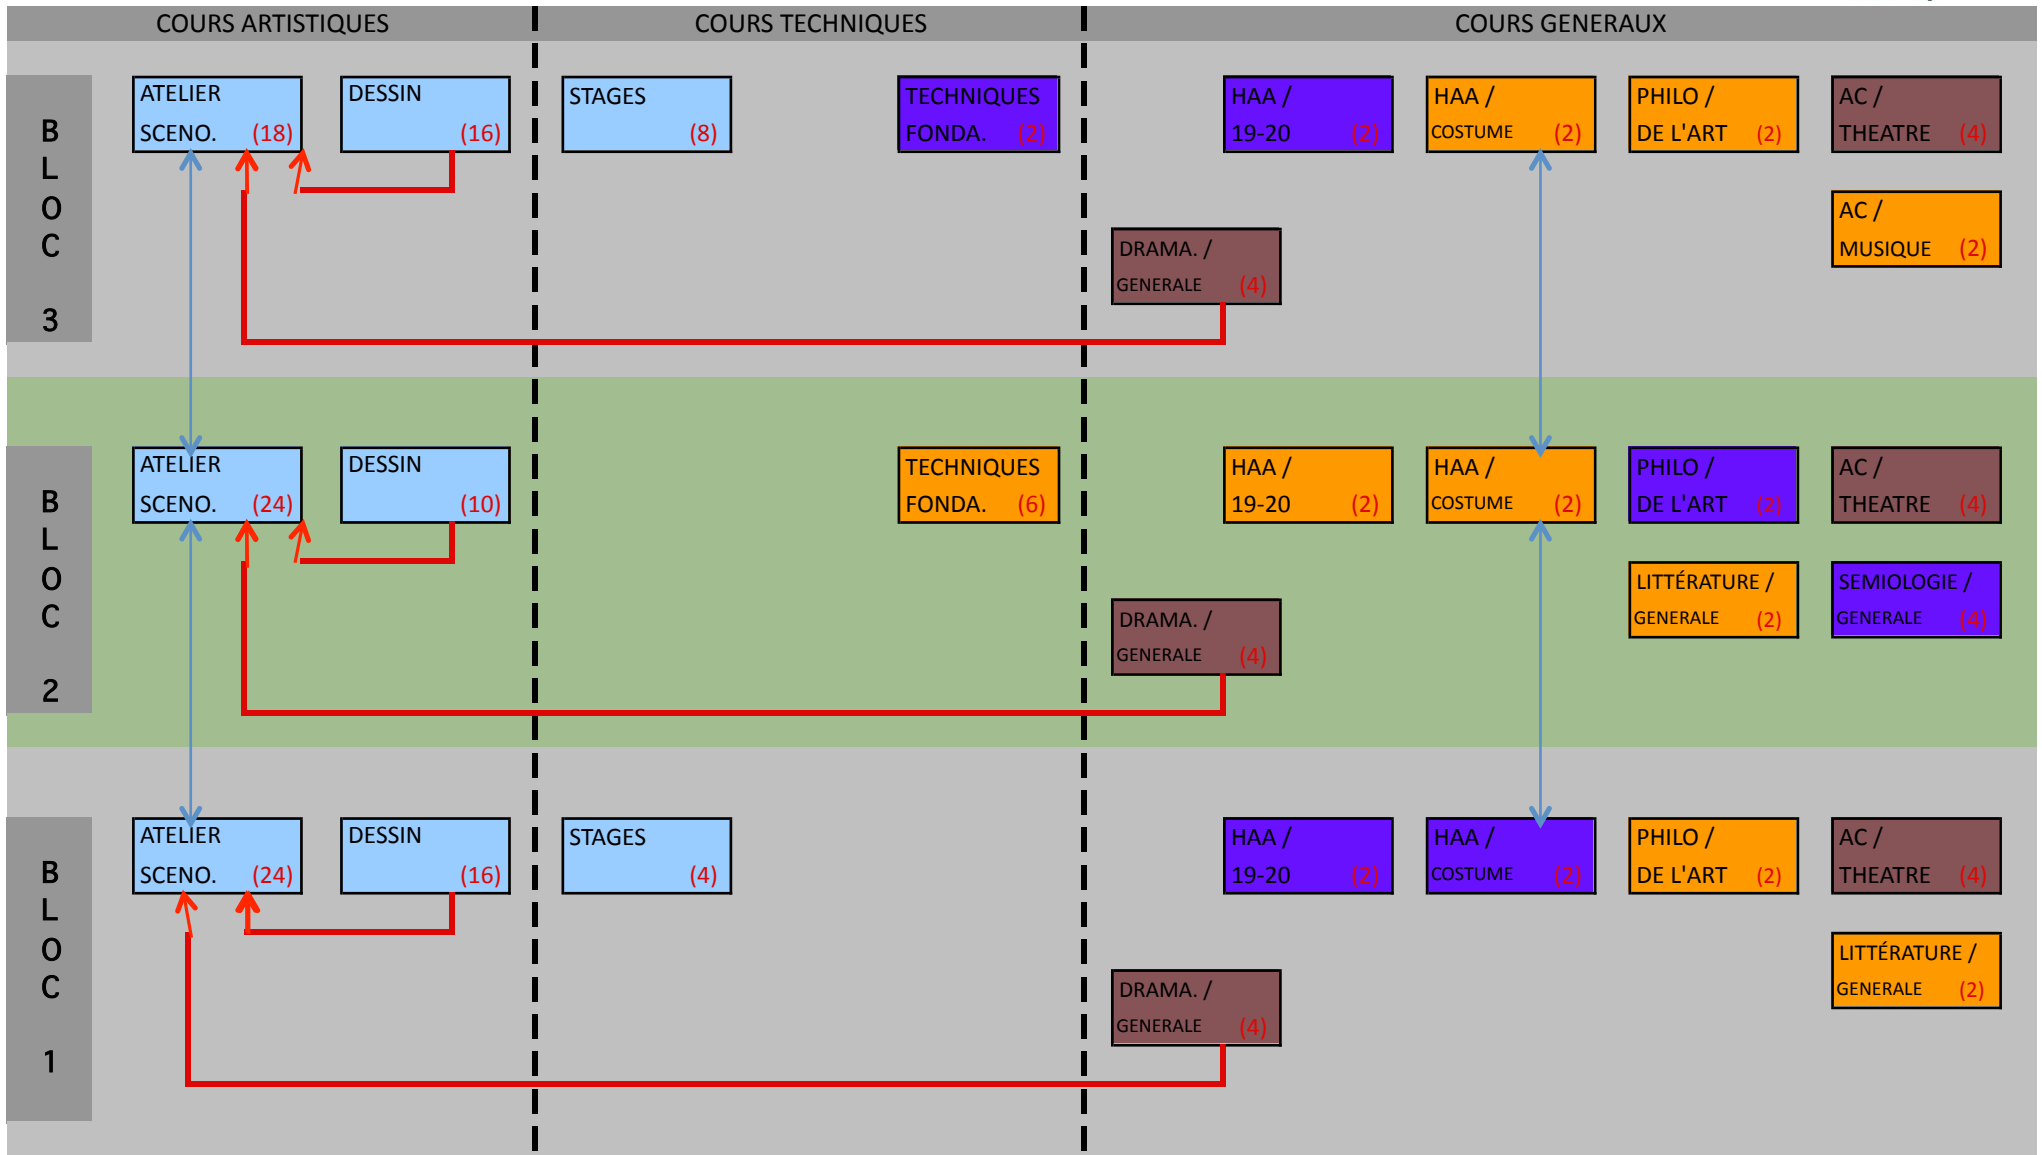

SCENOGRAPHIE

1er cycle (180 Ects)

↔ Cours prérequis
→ Cours corequis

(X) Crédits

UE annuelles

UE du 1er quadrimestre

UE du 2e quadrimestre